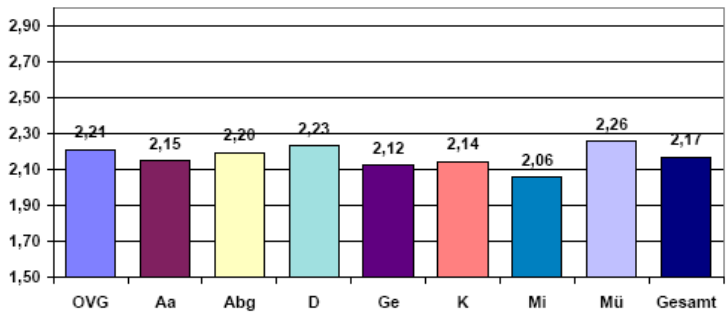

4.2 Geschäftsstellen/Service-Einheiten - Service/Freundlichkeit

	OVG	Aa	Abg	D	Ge	K	Mi	Mü	Gesamt
Anzahl	728	244	399	682	496	708	454	278	3989