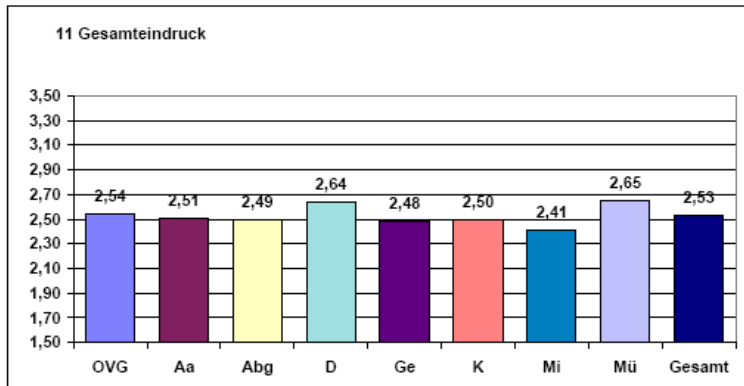

# Kundenbefragung Verwaltungsgericht Minden

NRW.justiz-online

Die Justiz des Landes  
Nordrhein-Westfalen **NRW.**

	OVG	Aa	Abg	D	Ge	K	Mi	Mü	Gesamt
Anzahl	791	244	421	693	519	731	488	301	4188

#### 4.1 Geschäftsstellen/Service-Einheiten - Erreichbarkeit

	OVG	Aa	Abg	D	Ge	K	Mi	Mü	Gesamt
Anzahl	731	246	402	687	499	709	457	277	4008