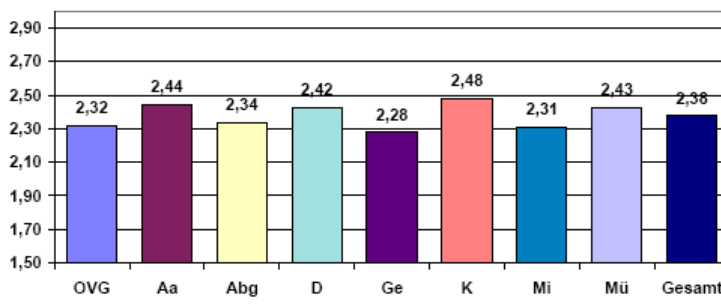

#### 5.1 Richterinnen/Richter - Erreichbarkeit

	OVG	Aa	Abg	D	Ge	K	Mi	Mü	Gesamt
Anzahl	693	234	390	662	488	694	459	282	3902

5.2 Richterinnen/Richter - Kommunikation

	OVG	Aa	Abg	D	Ge	K	Mi	Mü	Gesamt
Anzahl	731	246	410	683	502	716	485	292	4065

5.3 Richterinnen/Richter - Auftreten

	OVG	Aa	Abg	D	Ge	K	Mi	Mü	Gesamt
Anzahl	704	242	410	677	495	705	478	290	4001

5.4 Richterinnen/Richter - Terminierungspraxis

	OVG	Aa	Abg	D	Ge	K	Mi	Mü	Gesamt
Anzahl	694	235	402	670	500	696	468	288	3953

5.5 Richterinnen/Richter - Pünktlicher Verhandlungsbeginn

	OVG	Aa	Abg	D	Ge	K	Mi	Mü	Gesamt
Anzahl	654	231	395	672	496	682	468	289	3887

	OVG	Aa	Abg	D	Ge	K	Mi	Mü	Gesamt
Anzahl	679	232	396	676	501	686	474	291	3935