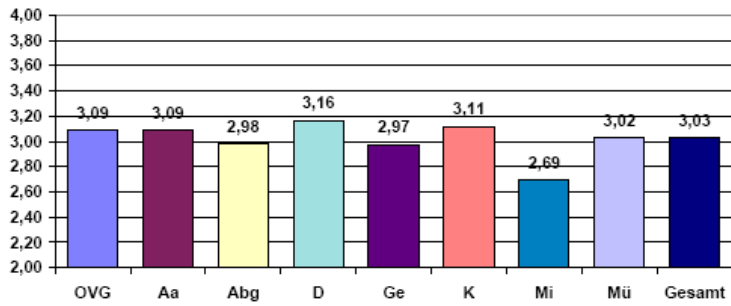

#### 5.1 Richterinnen/Richter - Erreichbarkeit

	OVG	Aa	Abg	D	Ge	K	Mi	Mü	Gesamt
Anzahl	693	234	390	662	488	694	459	282	3902

5.2 Richterinnen/Richter - Kommunikation

	OVG	Aa	Abg	D	Ge	K	Mi	Mü	Gesamt
Anzahl	731	246	410	683	502	716	485	292	4065

5.3 Richterinnen/Richter - Auftreten

	OVG	Aa	Abg	D	Ge	K	Mi	Mü	Gesamt
Anzahl	704	242	410	677	495	705	478	290	4001

5.4 Richterinnen/Richter - Terminierungspraxis

	OVG	Aa	Abg	D	Ge	K	Mi	Mü	Gesamt
Anzahl	694	235	402	670	500	696	468	288	3953