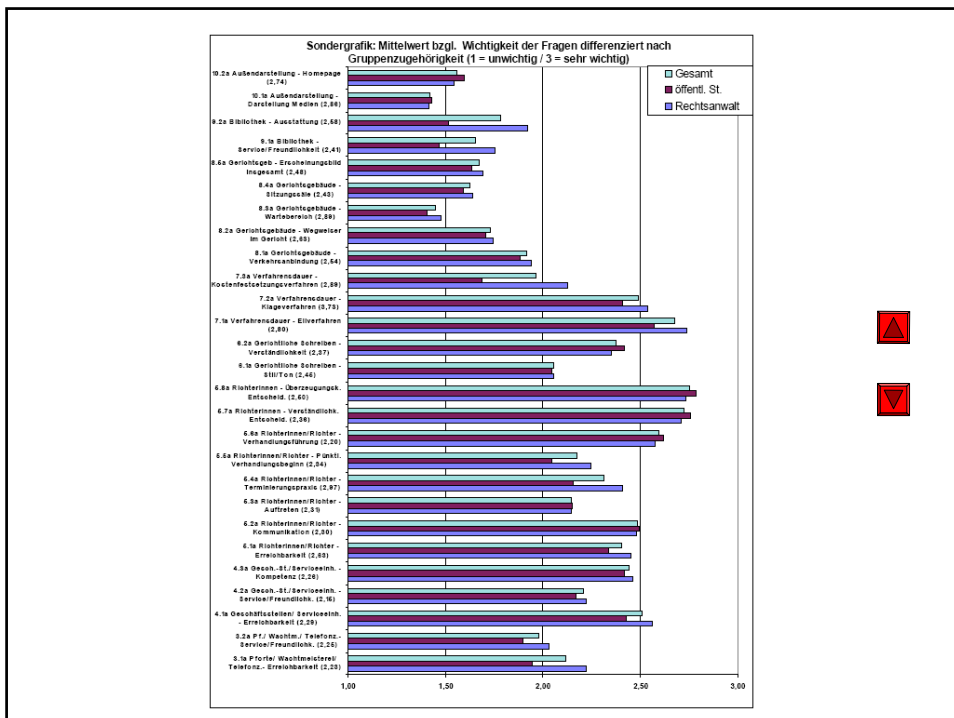

# Kundenbefragung Verwaltungsgericht Minden

NRW.justiz-online

Die Justiz des Landes  
Nordrhein-Westfalen **NRW.**

	OVG	Aa	Abg	D	Ge	K	Mi	Mü	Gesamt
Anzahl	791	244	421	693	519	731	488	301	4188

#### 4.1 Geschäftsstellen/Service-Einheiten - Erreichbarkeit

	OVG	Aa	Abg	D	Ge	K	Mi	Mü	Gesamt
Anzahl	731	246	402	687	499	709	457	277	4008