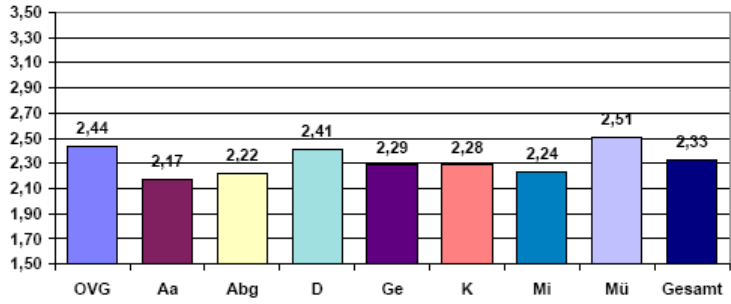

#### 4.3 Geschäftsstellen/Service-Einheiten - Kompetenz

	OVG	Aa	Abg	D	Ge	K	Mi	Mü	Gesamt
Anzahl	698	239	389	661	485	703	444	267	3886

#### 5.1 Richterinnen/Richter - Erreichbarkeit

	OVG	Aa	Abg	D	Ge	K	Mi	Mü	Gesamt
Anzahl	693	234	390	662	488	694	459	282	3902

5.2 Richterinnen/Richter - Kommunikation

	OVG	Aa	Abg	D	Ge	K	Mi	Mü	Gesamt
Anzahl	731	246	410	683	502	716	485	292	4065