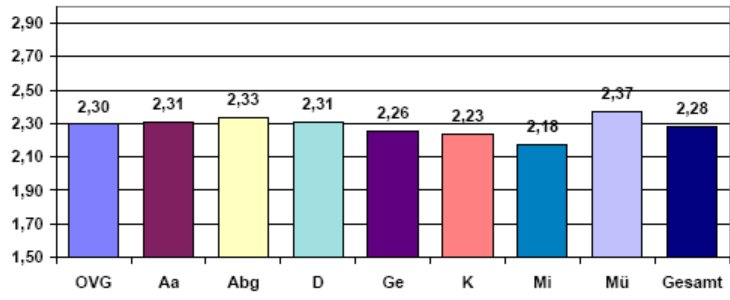

4.3 Geschäftsstellen/Service-Einheiten - Kompetenz

	OVG	Aa	Abg	D	Ge	K	Mi	Mü	Gesamt
Anzahl	698	239	389	661	485	703	444	267	3886