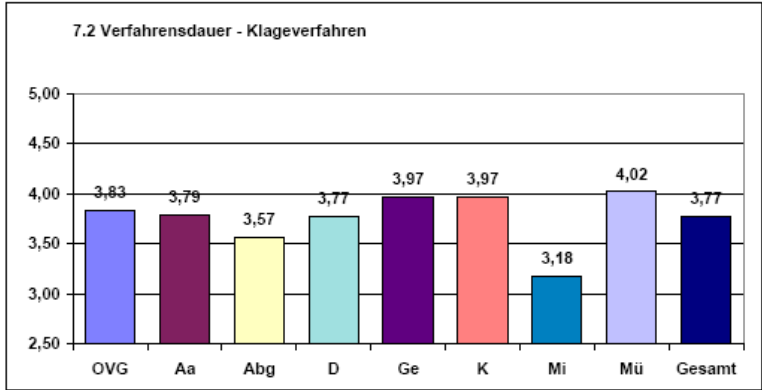

### 5.8 Richterinnen/Richter - Überzeugungskraft der Entscheidungen

	OVG	Aa	Abg	D	Ge	K	Mi	Mü	Gesamt
Anzahl	786	241	415	700	518	723	489	300	4172

### 7.1 Verfahrensdauer - Eilverfahren

	OVG	Aa	Abg	D	Ge	K	Mi	Mü	Gesamt
Anzahl	695	218	368	591	462	594	399	249	3576

	OVG	Aa	Abg	D	Ge	K	Mi	Mü	Gesamt
Anzahl	768	246	419	686	511	727	482	297	4136