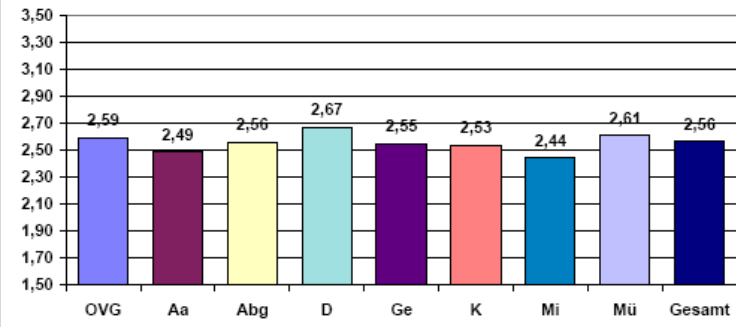

5.8 Richterinnen/Richter - Überzeugungskraft der Entscheidungen

	OVG	Aa	Abg	D	Ge	K	Mi	Mü	Gesamt
Anzahl	786	241	415	700	518	723	489	300	4172