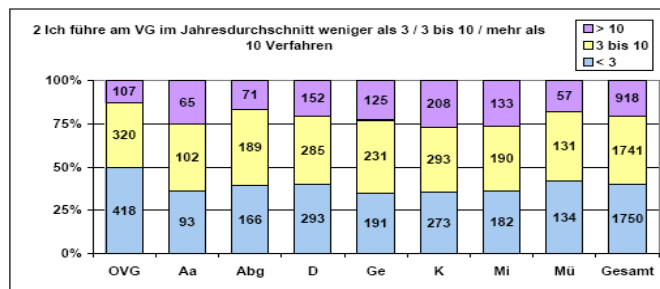

# Kundenbefragung Verwaltungsgericht Minden

NRW.justiz-online

Die Justiz des Landes  
Nordrhein-Westfalen **NRW.**

	OVG	Aa	Abg	D	Ge	K	Mi	Mü	Gesamt
Anzahl	791	244	421	693	519	731	488	301	4188

#### 4.1 Geschäftsstellen/Service-Einheiten - Erreichbarkeit

	OVG	Aa	Abg	D	Ge	K	Mi	Mü	Gesamt
Anzahl	731	246	402	687	499	709	457	277	4008