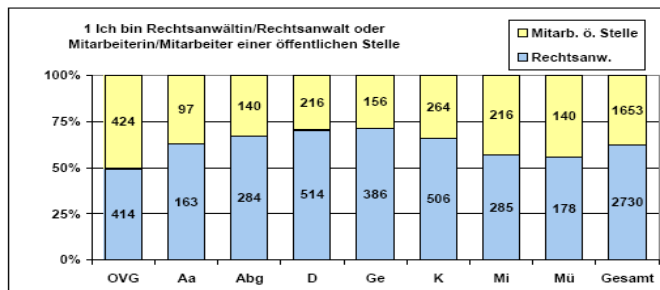

# Kundenbefragung Verwaltungsgericht Minden

NRW.justiz-online

Die Justiz des Landes  
Nordrhein-Westfalen **NRW.**

	OVG	Aa	Abg	D	Ge	K	Mi	Mü	Gesamt
Anzahl	791	244	421	693	519	731	488	301	4188

#### 4.1 Geschäftsstellen/Service-Einheiten - Erreichbarkeit

	OVG	Aa	Abg	D	Ge	K	Mi	Mü	Gesamt
Anzahl	731	246	402	687	499	709	457	277	4008