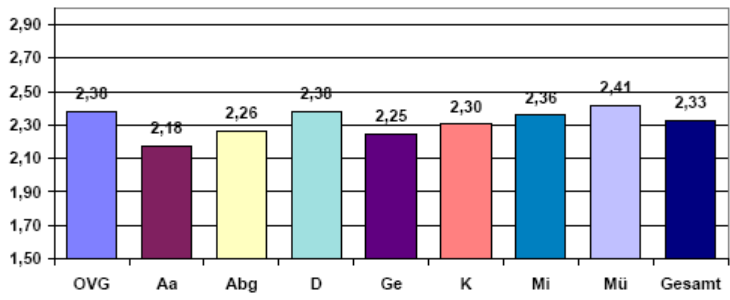

#### 5.1 Richterinnen/Richter - Erreichbarkeit

	OVG	Aa	Abg	D	Ge	K	Mi	Mü	Gesamt
Anzahl	693	234	390	662	488	694	459	282	3902

5.2 Richterinnen/Richter - Kommunikation

	OVG	Aa	Abg	D	Ge	K	Mi	Mü	Gesamt
Anzahl	731	246	410	683	502	716	485	292	4065

5.3 Richterinnen/Richter - Auftreten

	OVG	Aa	Abg	D	Ge	K	Mi	Mü	Gesamt
Anzahl	704	242	410	677	495	705	478	290	4001

5.4 Richterinnen/Richter - Terminierungspraxis

	OVG	Aa	Abg	D	Ge	K	Mi	Mü	Gesamt
Anzahl	694	235	402	670	500	696	468	288	3953