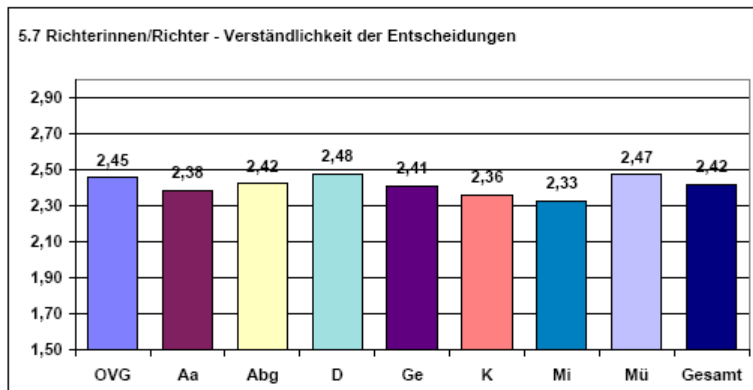

5.3 Richterinnen/Richter - Auftreten

	OVG	Aa	Abg	D	Ge	K	Mi	Mü	Gesamt
Anzahl	704	242	410	677	495	705	478	290	4001

5.4 Richterinnen/Richter - Terminierungspraxis

	OVG	Aa	Abg	D	Ge	K	Mi	Mü	Gesamt
Anzahl	694	235	402	670	500	696	468	288	3953

5.5 Richterinnen/Richter - Pünktlicher Verhandlungsbeginn

	OVG	Aa	Abg	D	Ge	K	Mi	Mü	Gesamt
Anzahl	654	231	395	672	496	682	468	289	3887

	OVG	Aa	Abg	D	Ge	K	Mi	Mü	Gesamt
Anzahl	679	232	396	676	501	686	474	291	3935