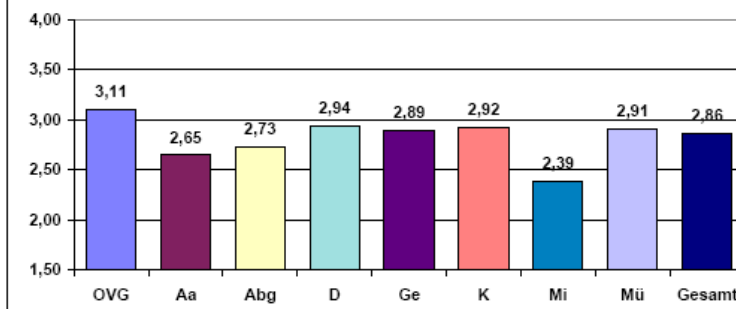

7.1 Verfahrensdauer - Eilverfahren

	OVG	Aa	Abg	D	Ge	K	Mi	Mü	Gesamt
Anzahl	695	218	368	591	462	594	399	249	3576