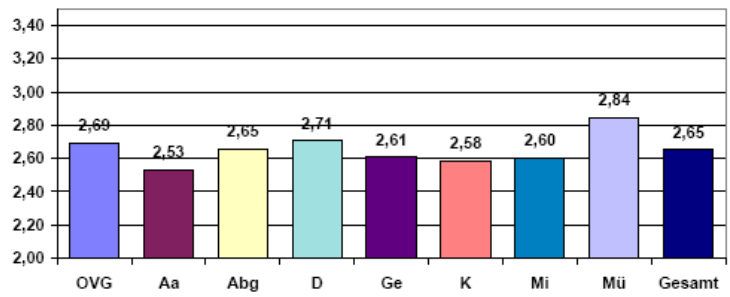

5.1 Richterinnen/Richter - Erreichbarkeit

	OVG	Aa	Abg	D	Ge	K	Mi	Mü	Gesamt
Anzahl	693	234	390	662	488	694	459	282	3902