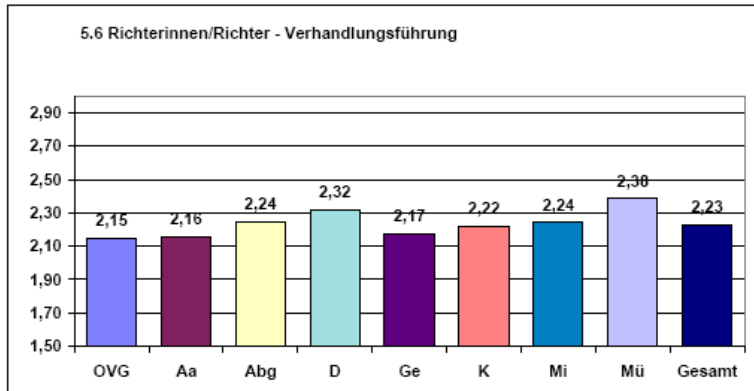

#### 5.1 Richterinnen/Richter - Erreichbarkeit

	OVG	Aa	Abg	D	Ge	K	Mi	Mü	Gesamt
Anzahl	693	234	390	662	488	694	459	282	3902

5.2 Richterinnen/Richter - Kommunikation

	OVG	Aa	Abg	D	Ge	K	Mi	Mü	Gesamt
Anzahl	731	246	410	683	502	716	485	292	4065

5.3 Richterinnen/Richter - Auftreten

	OVG	Aa	Abg	D	Ge	K	Mi	Mü	Gesamt
Anzahl	704	242	410	677	495	705	478	290	4001

5.4 Richterinnen/Richter - Terminierungspraxis

	OVG	Aa	Abg	D	Ge	K	Mi	Mü	Gesamt
Anzahl	694	235	402	670	500	696	468	288	3953

5.5 Richterinnen/Richter - Pünktlicher Verhandlungsbeginn

	OVG	Aa	Abg	D	Ge	K	Mi	Mü	Gesamt
Anzahl	654	231	395	672	496	682	468	289	3887

	OVG	Aa	Abg	D	Ge	K	Mi	Mü	Gesamt
Anzahl	679	232	396	676	501	686	474	291	3935