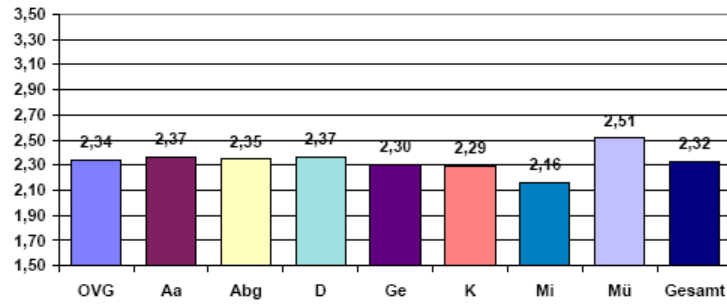

4.1 Geschäftsstellen/Service-Einheiten - Erreichbarkeit

	OVG	Aa	Abg	D	Ge	K	Mi	Mü	Gesamt
Anzahl	731	246	402	687	499	709	457	277	4008